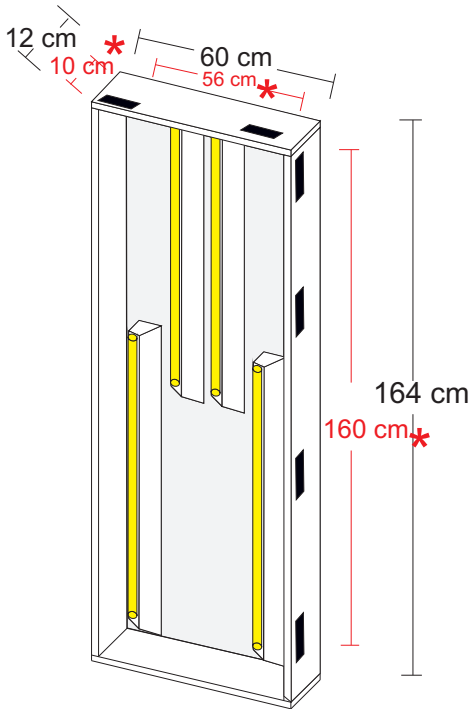

VIOLIN / VIOLA UV CHAMBER

PHILIPS TL 20W / 03 RS
40 cm

ROTAY MOTOR
3 to 5 rpm

DISTRIBUCION DE LAS LAMPARAS EN LA CAMARA
Distribución of the lamps in the chamber

CELLO UV CHAMBER

* Medidas Interiores
Internal Measures