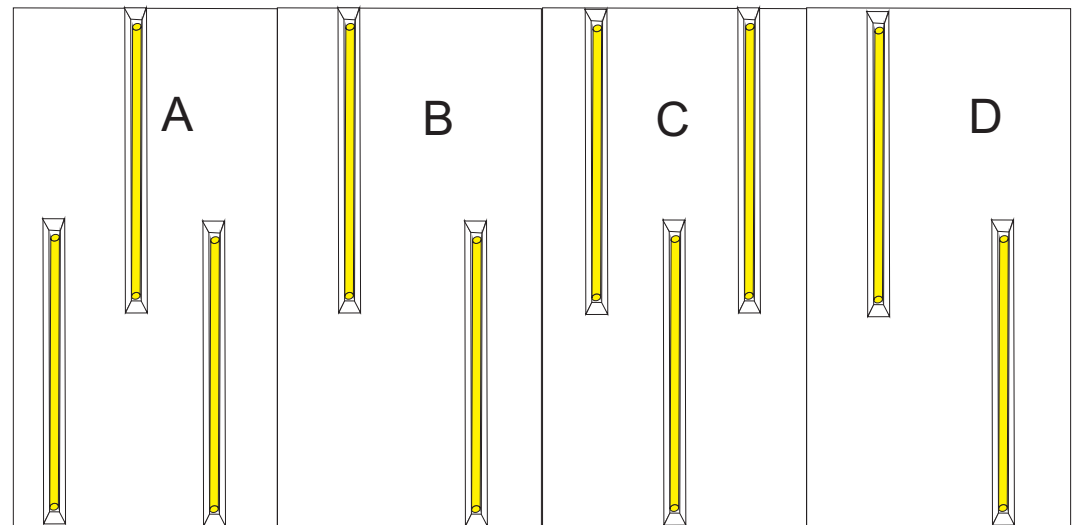

VIOLIN / VIOLA UV CHAMBER

PHILIPS TL 20W / 03 RS
40 cm

ROTAY MOTOR
3 to 5 rpm

DISTRIBUCION DE LAS LAMPARAS EN LA CAMARA
Distribución of the lamps in the chamber

CELLO UV CHAMBER

* Medidas Interiores
Internal Measures