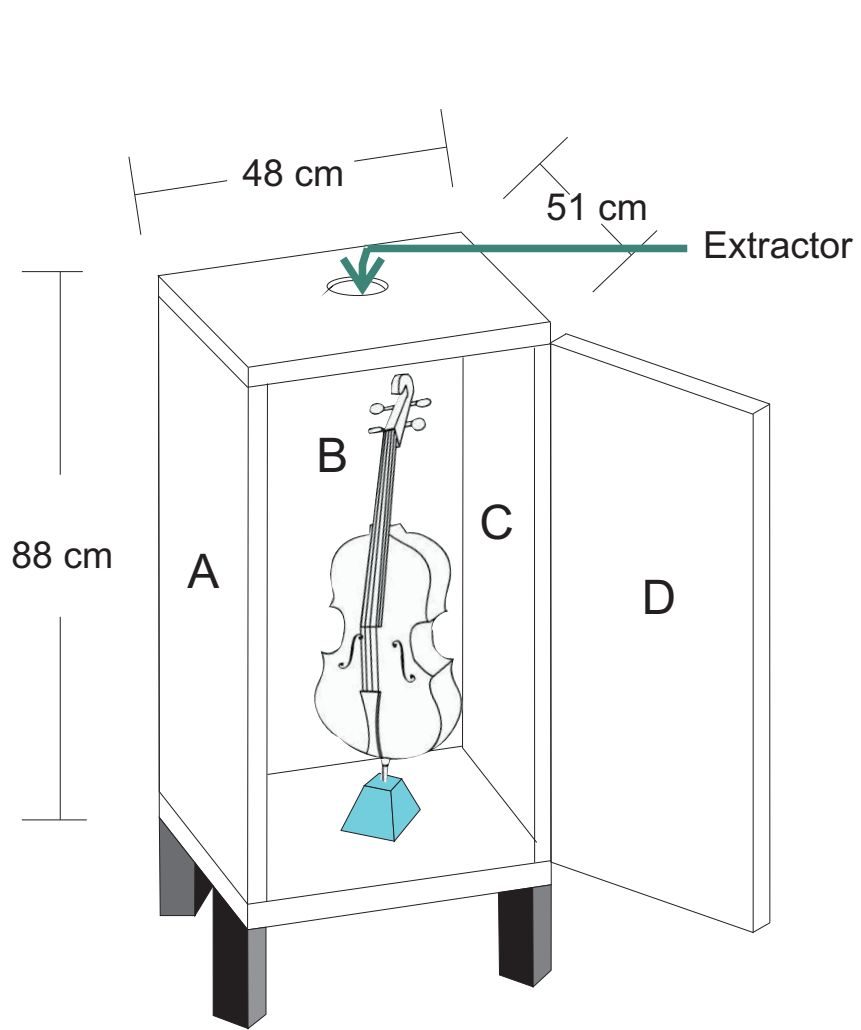

VIOLIN / VIOLA UV CHAMBER

PHILIPS TL 20W / 03 RS
40 cm

ROTAY MOTOR
3 to 5 rpm

DISTRIBUCION DE LAS LAMPARAS EN LA CAMARA
Distribución of the lamps in the chamber

CELLO UV CHAMBER

* Medidas Interiores
Internal Measures