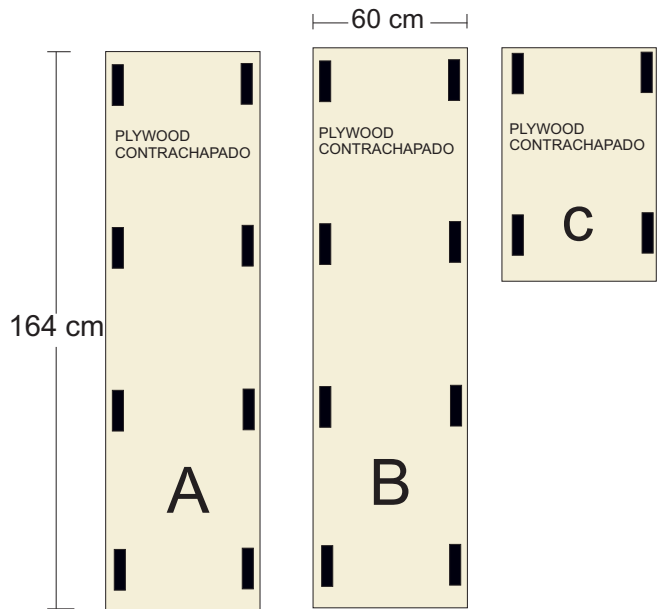

VIOLIN / VIOLA UV CHAMBER

PHILIPS TL 20W / 03 RS
40 cm

ROTAY MOTOR
3 to 5 rpm

DISTRIBUCION DE LAS LAMPARAS EN LA CAMARA
Distribución of the lamps in the chamber

CELLO UV CHAMBER

* Medidas Interiores
Internal Measures