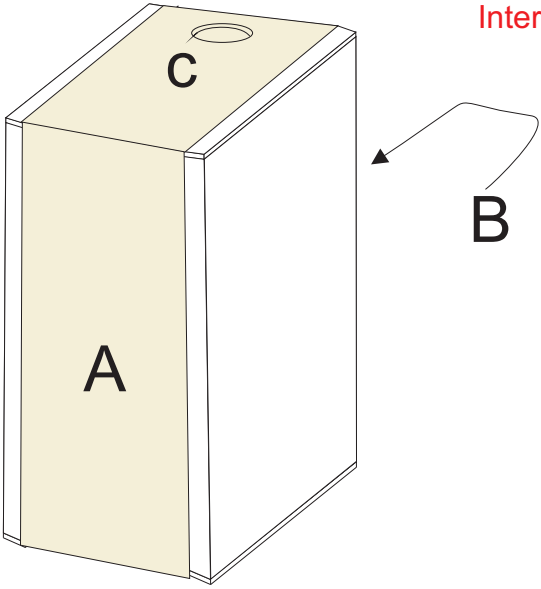

VIOLIN / VIOLA UV CHAMBER

PHILIPS TL 20W / 03 RS
40 cm

ROTAY MOTOR
3 to 5 rpm

DISTRIBUCION DE LAS LAMPARAS EN LA CAMARA
Distribución of the lamps in the chamber

CELLO UV CHAMBER

* Medidas Interiores
Internal Measures