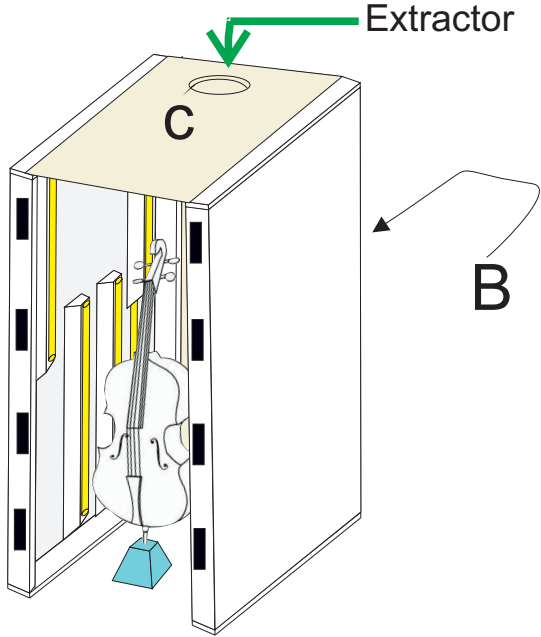

VIOLIN / VIOLA UV CHAMBER

PHILIPS TL 20W / 03 RS
40 cm

ROTAY MOTOR
3 to 5 rpm

DISTRIBUCION DE LAS LAMPARAS EN LA CAMARA
Distribución of the lamps in the chamber

CELLO UV CHAMBER

* Medidas Interiores
Internal Measures